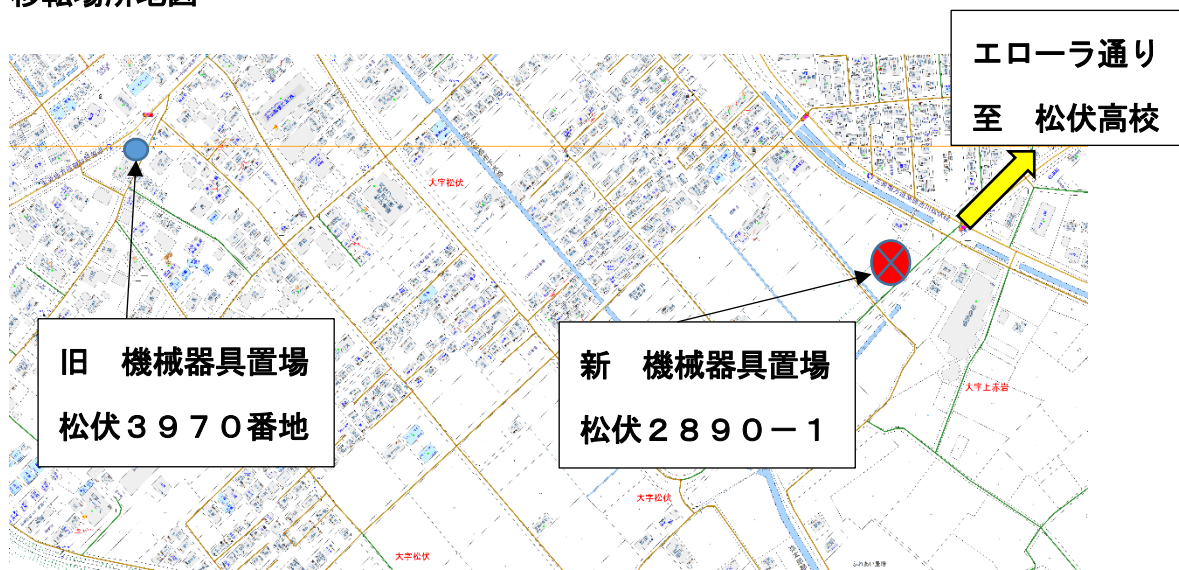

松伏町消防団第2分団機械器具置場移転について

この度、建築から37年経過した松伏町第2分団機械器具置場を移転しました。
令和3年2月28日に機械器具置場引渡式を実施しました。

移転場所地図

旧機械器具置場周辺住民の方々には、長らくお世話になりました。

新機械器具置場周辺住民の方々これからよろしくお願いたします。

今後も地域住民の安心安全を守るため、気を引き締めて努めて参ります。