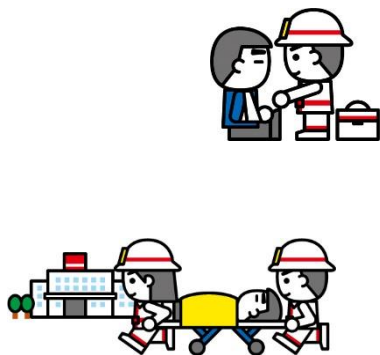

自治会による消防訓練の様子

消火器による初期消火訓練

いざという時のために、消火器の取り扱いを学びます。お子さんから大人の方まで幅広く体験していただくことができます。

家庭内で起こりうる天ぷら油火災に備えて、濡れシートを使用した消火訓練の様子です。少し怖いと思いますが焦らず慎重にかぶせれば大丈夫です

濡れシートによる消火訓練

救急訓練（応急担架作成）

救急訓練の様子です。大規模災害などは住民同士が協力し合って応急手当を行います。他にも AED や三角巾取扱訓練などがあります。

地震の揺れを体験します。過去に起きた大地震の揺れを体験し、地震のおそろしさと地震が発生したときの行動を学習します。（起震車は埼玉県所有で使用は抽選となります）

地震体験